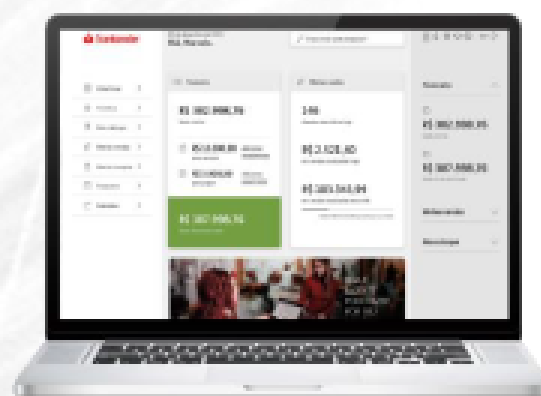

OFERTA NÃO FINANCEIRA

PROGRAMA AVANÇAR

Nesta **oferta não financeira**, oferecemos uma série de **benefícios para que os empreendedores desenvolvam seus negócios**, tais como palestras, workshops, cursos online e conteúdos editoriais moldados especialmente para PMEs.

Além disso, disponibilizamos diferentes plataformas para **facilitar a contratação de novos talentos** e para **acelerar o crescimento e inserção da empresa no mundo digital**.

DESENVOLVIMENTO

Cursos, espaço para troca de experiências e networking.

INTERNACIONALIZAÇÃO

Um caminho para expandir os negócios e abrir portas para o mercado exterior.

CONSTRUINDO EQUIPES

Contratação dos melhores estagiários e profissionais com o apoio de nossos parceiros.

CONECTIVIDADE

Condições especiais para inserir a empresa no mundo digital.

ACELERADORES

Apoio para crescer com serviços de desenvolvimento de negócios.

A taxa de antecipação é atrelada a taxa Selic e pode ser reajustada a qualquer momento após 90 dias da contratação. Os reajustes serão comunicados aos clientes. Oferta válida com exclusividade para Clientes Correntistas Santander.